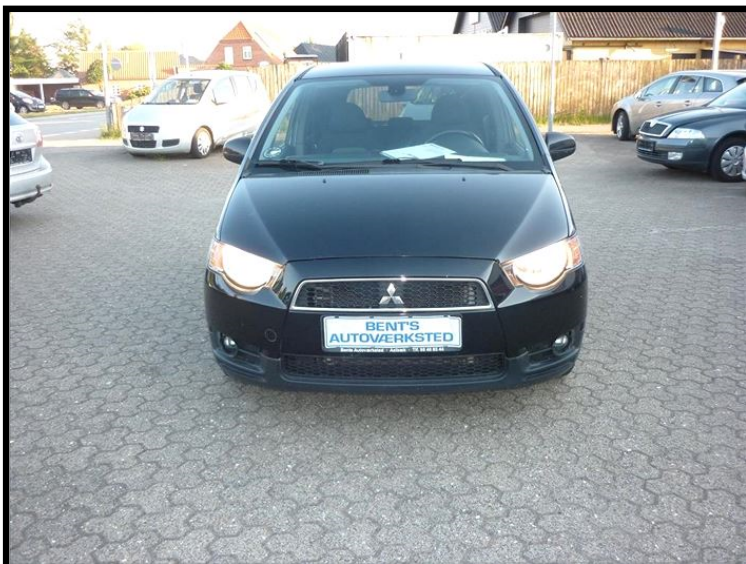

Bent's Autoværksted

Kr. 68.000,-

**Mitsubishi Colt 1,3 Elegance CP
Allshift 95HK 5d Aut.**

- **BRÆNDSTOF: BENZIN**
- **FARVE : SORT**
- **HK / KW : 95 / 69**
- **ÅRGANG : 2011**
- **KM. : 100.000**
- **LEV. OMK.:**

**ANTAL CYLINDRE: 4, GEARSKIFTE: AUTOMAT, ANTAL
GEAR: 5, 1 EJER, IKKE RYGER, LEVERES NYSYNET,
SERVICE OVERHOLDT, UNDERVOGNSBEHANDLET,
TONEDE RUDER, TÅGELYGTER, BAGAGERUMSDÆKKEN,
KOPHOLDER, SPLITBAGSÆDE, STOFINDTRÆK,
AUTOMATGEAR, CD / RADIO, CENTRALLÅS, ELRUDER
FOR, EL-SPEJLE MED VARME, AIRCONDITION, SERVO,**